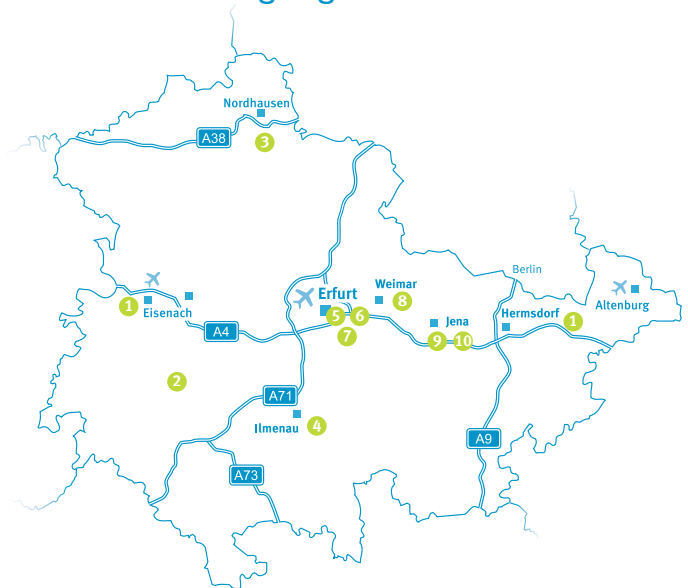

Standorte für IKT-Bachelor- und Masterstudiengänge

1. 1 Duale Hochschule Eisenach/Gera
2. 2 Hochschule Schmalkalden
3. 3 Hochschule Nordhausen
4. 4 Technische Universität Ilmenau
5. 5 Fachhochschule Erfurt
6. 6 Universität Erfurt
7. 7 IU Internationale Hochschule Erfurt
8. 8 Bauhaus-Universität Weimar
9. 9 Ernst-Abbe-Hochschule Jena
10. 10 Friedrich-Schiller-Universität Jena